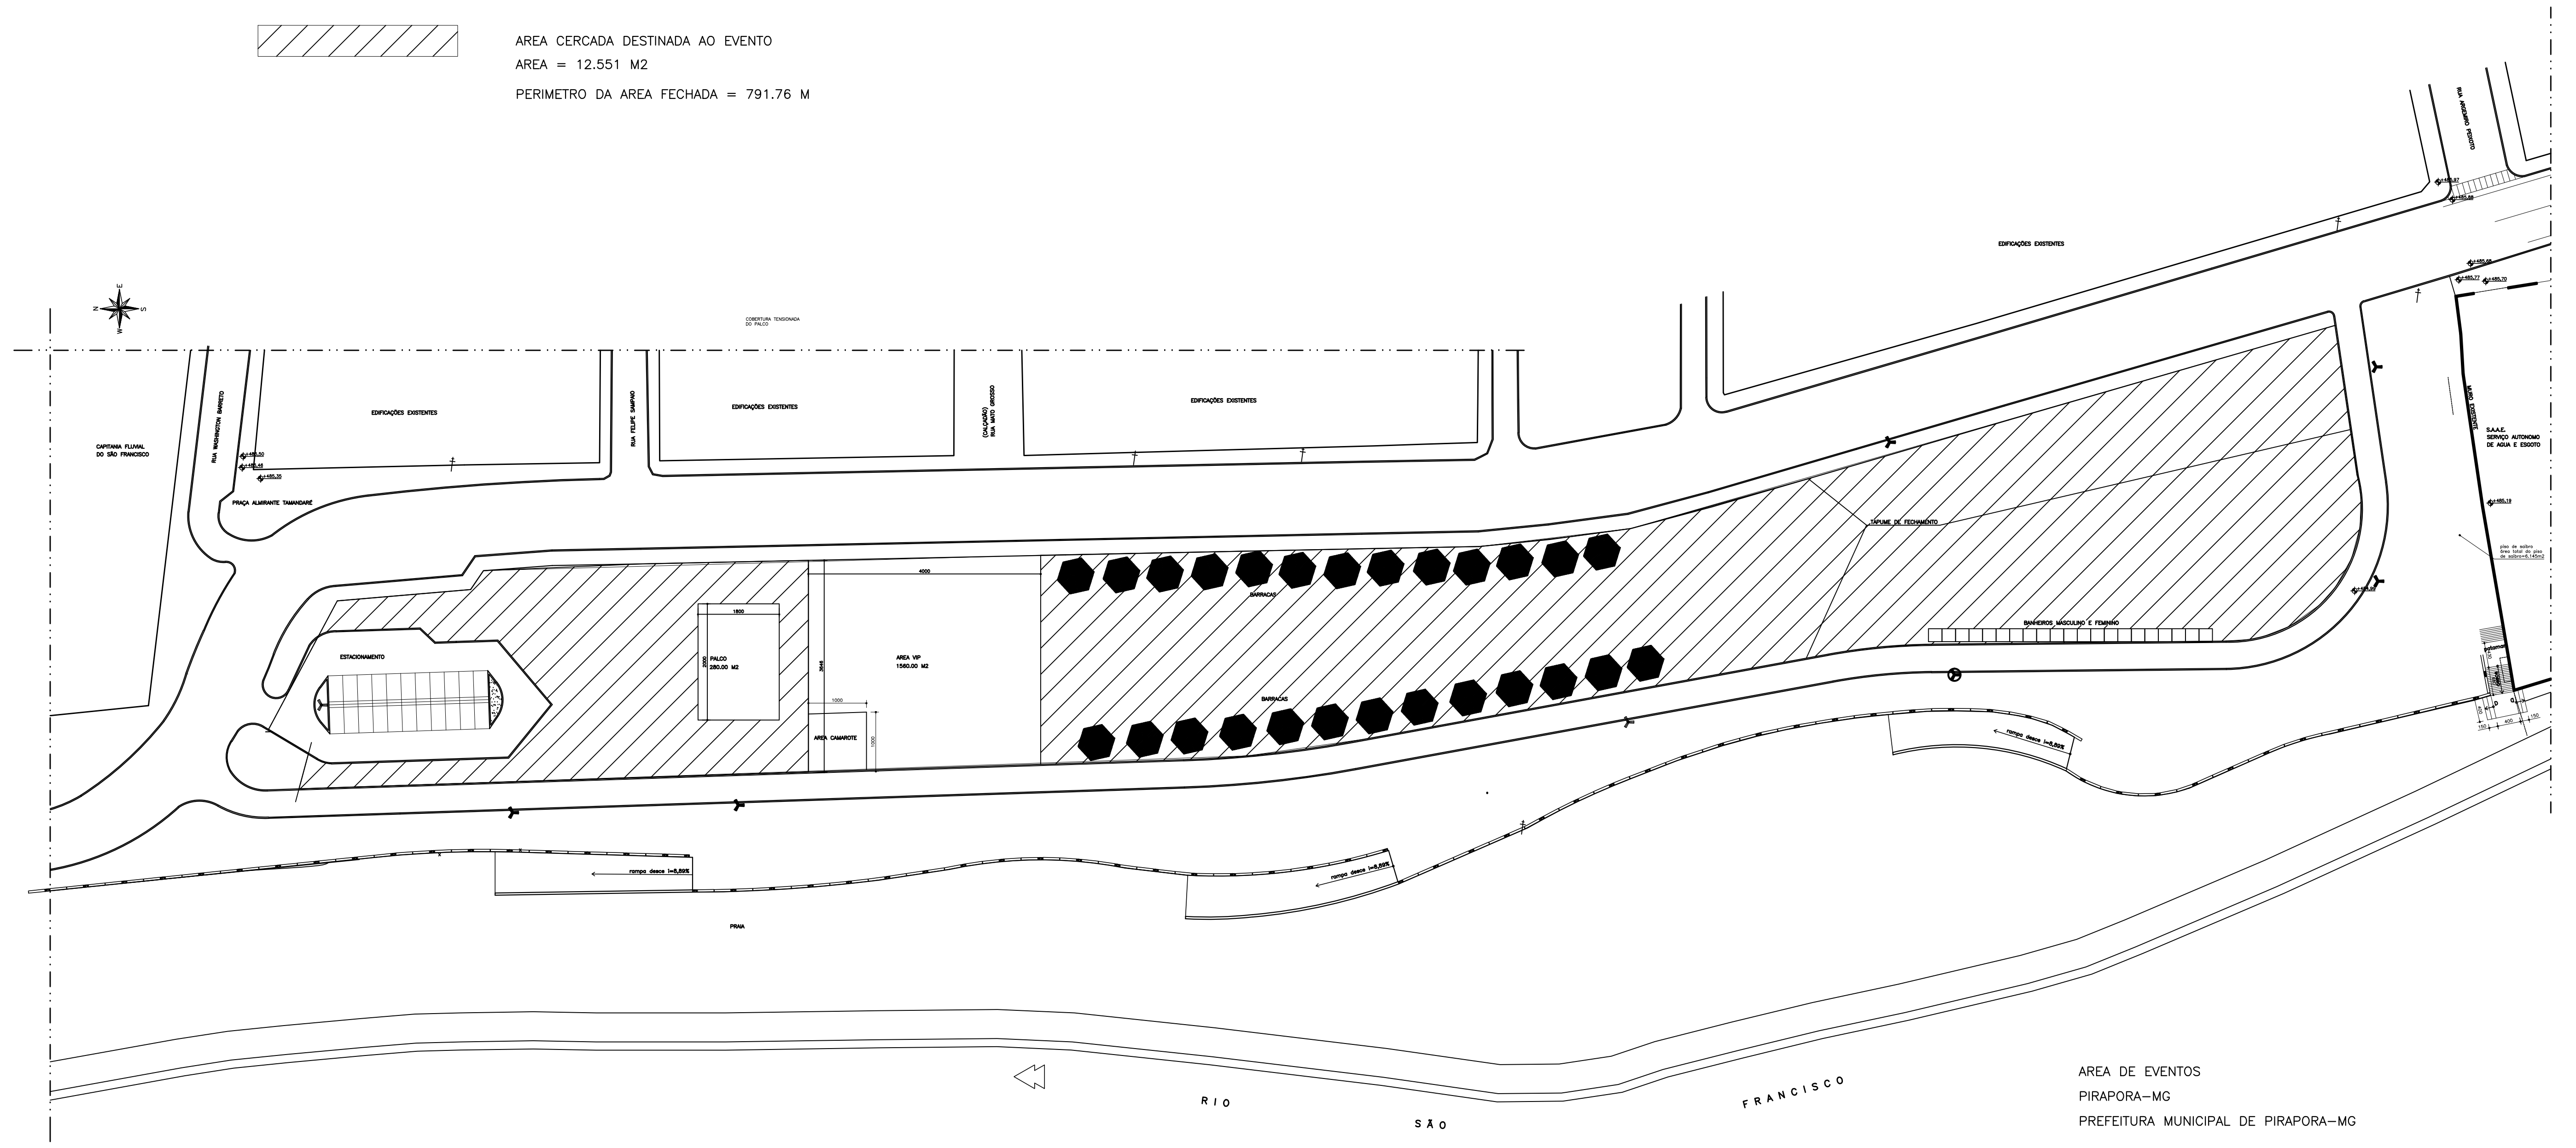

AREA CERCADA DESTINADA AO EVENTO
AREA = 12.551 M2
PERIMETRO DA AREA FECHADA = 791.76 M

AREA DE EVENTOS
PIRAPORA-MG
PREFEITURA MUNICIPAL DE PIRAPORA-MG