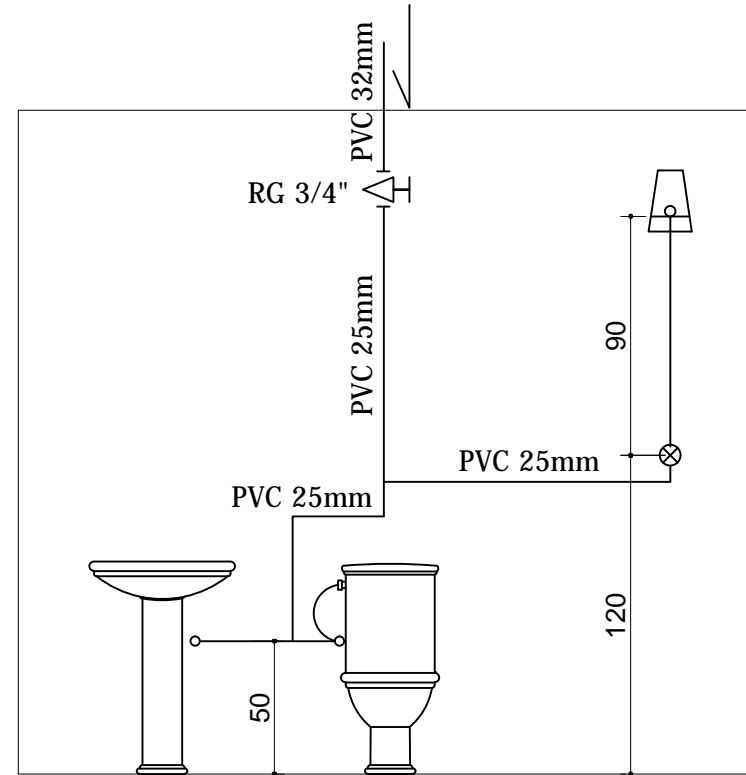

Detalhe da Cozinha
Escala 1:25

Detalhe Banheiro
Escala 1:25

7 U00AUV0SÁZ00000UÁNHÉE

Obra: Construção da Cozinha para escola Maria Josefina
Município: Pirapora MG
Endereço: Rua Major Américo Ferreira Lima, 701 - Industrial