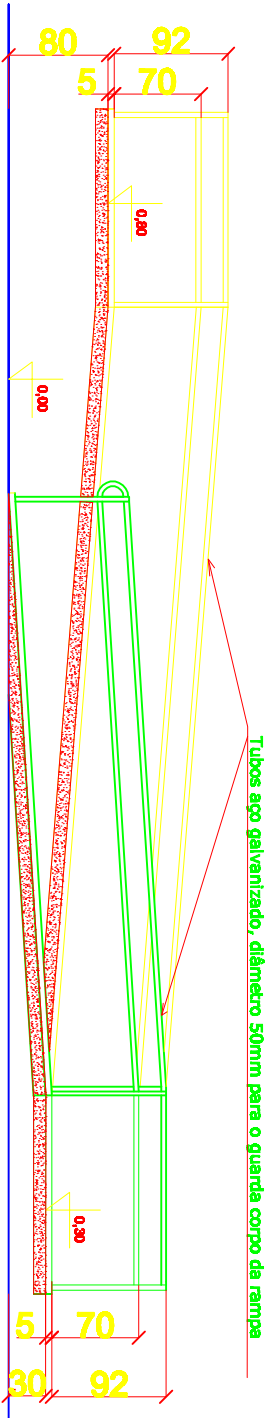

VISTA FRONTAL DA RAMPA
ESCALA: 1/50

VISTA LATERAL DA RAMPA
ESCALA: 1/50

PRODUCED BY AN AUTODESK EDUCATIONAL PRODUCT

PROGRAMA PROINFÂNCIA - PROJETO TIPO C
CRECHE BAIRRO NOSSA SENHORA APARECIDA

PROponente:

PREFEITURA MUNICIPAL DE PIRAPORANGA

Cidade:

Pirapora

França:

2/3

R.T.:

MARCELO DE OLIVEIRA ROSA
ARQUITETO E URBANISTA
CAUUB: 95.530-8

PRODUCED BY AN AUTODESK EDUCATIONAL PRODUCT