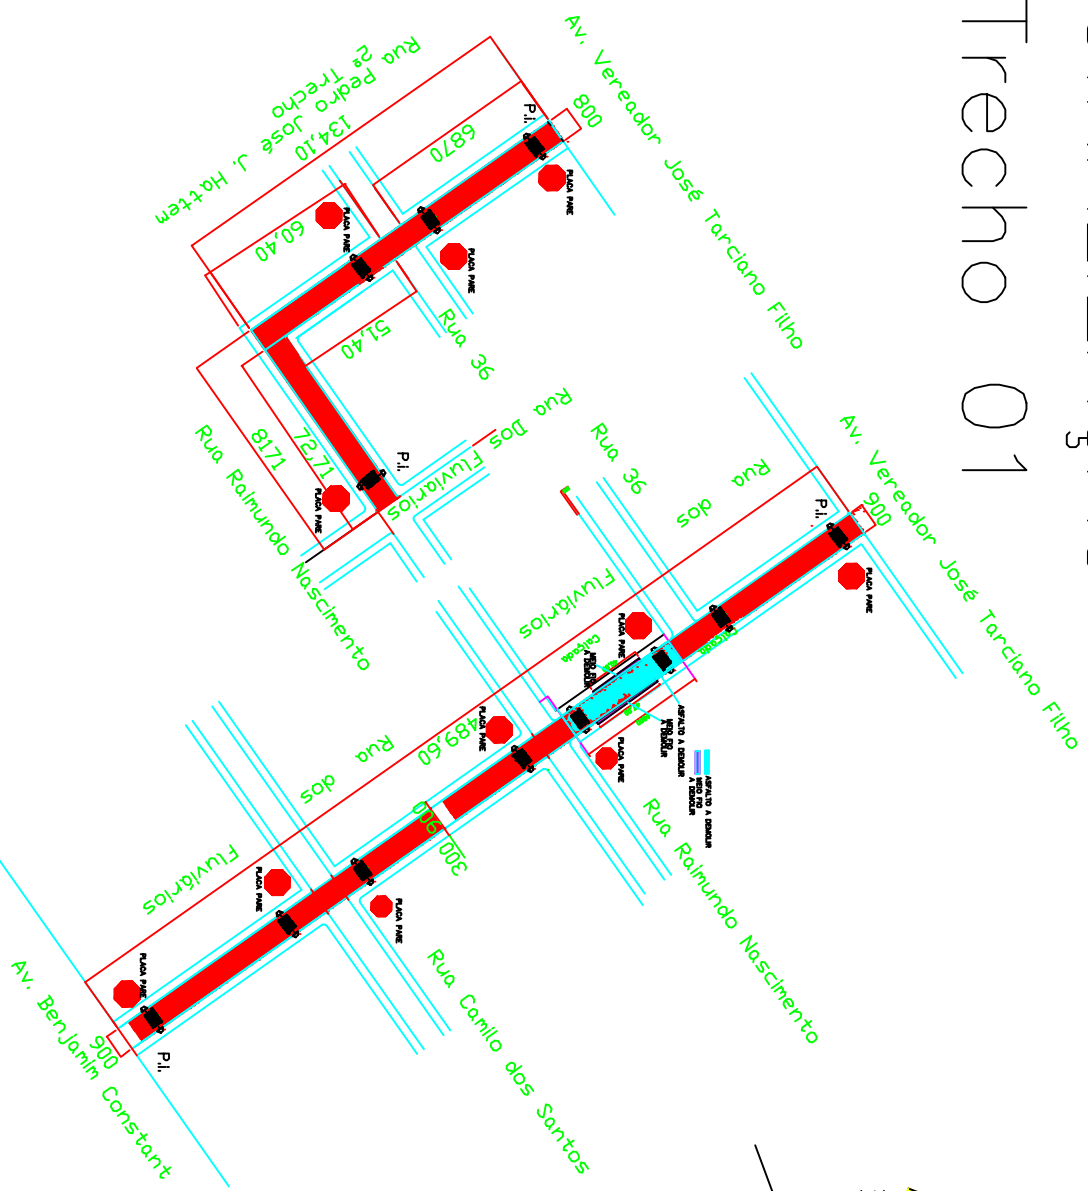

SINALIZAÇÃO

Trecho 01

TÍTULO:	PROJETO SINALIZAÇÃO DIVERSAS RUAS BAIRRO SÃO JOÃO		
ESCALA:	S/ESCALA		
LOCAL DETERMINADO:	DIVERSAS RUAS DO BAIRRO SÃO JOÃO		
FINALIDADE:	MUNICÍPIO:	PIRAPORA/MG	
PROJETERNO:	DESENHO:		
RT:	PREFEITURA MUNICIPAL DE PIRAPORA	FOLHA:	ÚNICA
		DATA:	AS0/2010
	Jose Carlos Martins		
	ENRº CIVIL - CREIA-MG: 153/D-AL		