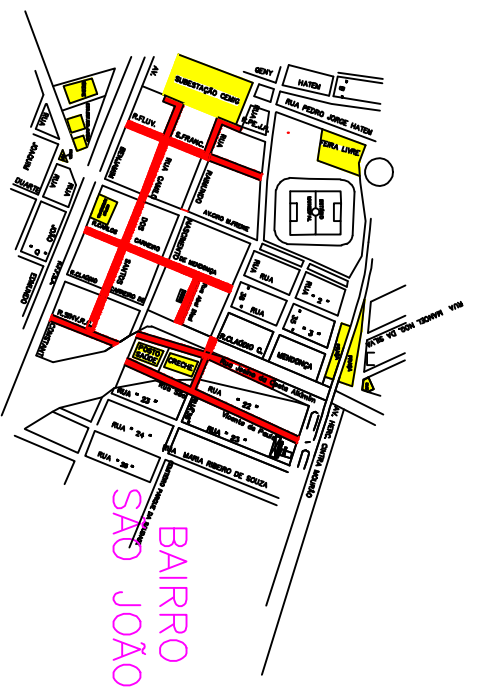

SINALIZAÇÃO

Trecho 01

TÍTULO:	PROJETO SINALIZAÇÃO DIVERSAS RUAS BAIRRO SÃO JOÃO		
ESCALA:	S/ESCALA		
LOCAL DETERMINADO:	DIVERSAS RUAS DO BAIRRO SÃO JOÃO		
FINALIDADE:	MUNICÍPIO:	PIRAPORA/MG	
PROJETERNO:	DESENHO:		
RT:	PREFEITURA MUNICIPAL DE PIRAPORA	FOLHA:	ÚNICA
		DATA:	AS0/2010
	Jose Carlos Martins		
	ENRº CIVIL - CREIA-MG: 153/D-AL		