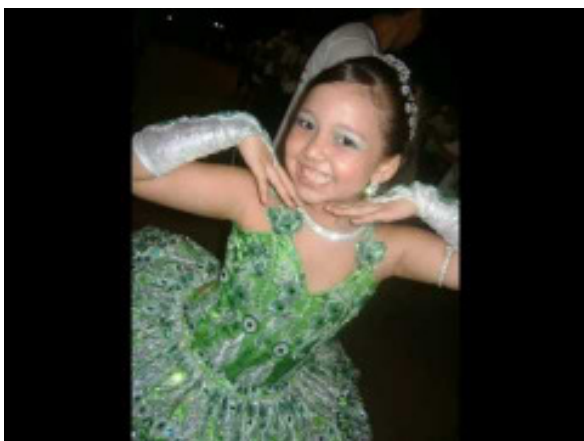

BATERIA CALÇA 08/ E CAMISA BRANCA 09 /COLETE ROYAL 08

SAIA BRANCA 21 / BLUSA ROYAL IGUAL MODELO 20 quep 22

BALIZA COTON ESTAMPADO COLANT E SAIA ESTAMPADA COM MARIBU NA BARRA ESAIA

DE TULE POR CIMA MAIS CURTA. n 18